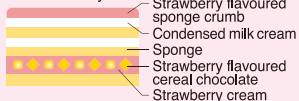

## Mother's Day Assorted Bouquet Whole Cake

母の日 花束アソートデコレーション

17cm S\$ 66.0

A: Matcha

D: Mixed Berry

G: White Chocolate

B: Strawberry Milk

E: Rare Cheese