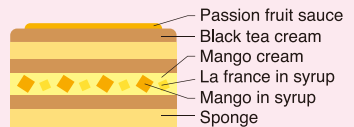

Mother's Day Mango and Tea Whole Cake

母の日 マンゴーと紅茶のデコレーション

14cm S$ 59.0