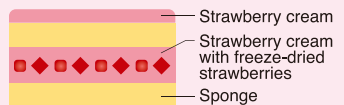

Mother's Day Heartfelt Whole Cake

母の日 ハートフルデコレーション

13cm S$ 63.0